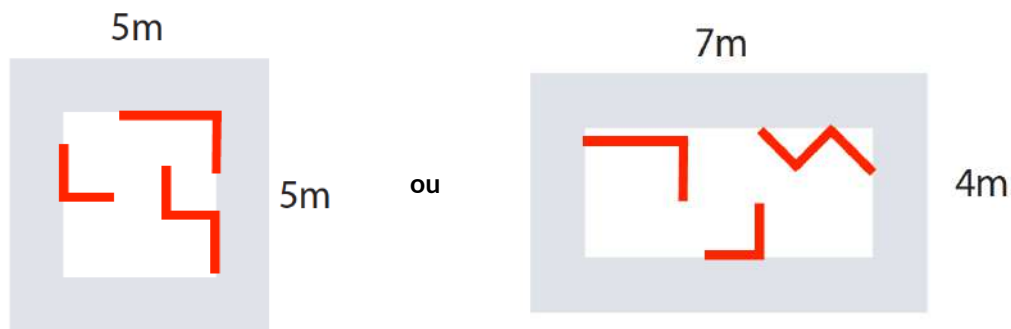

DIMENSIONS DE L'EXPOSITION :

Dimensions de la maison présentoir :

- Largeur : 96 cm
- Profondeur : 60 cm
- Hauteur (pointe du toit) : 97,5 cm

ESPACE AU SOL NÉCESSAIRE :

BESOINS TECHNIQUES :

- Un espace **minimum de 25m²** ;
- À minima une tablette numérique avec l'application «Cache Cache Ville» ;
- Une alimentation électrique 230V pour le rechargement de la ou des tablette(s).