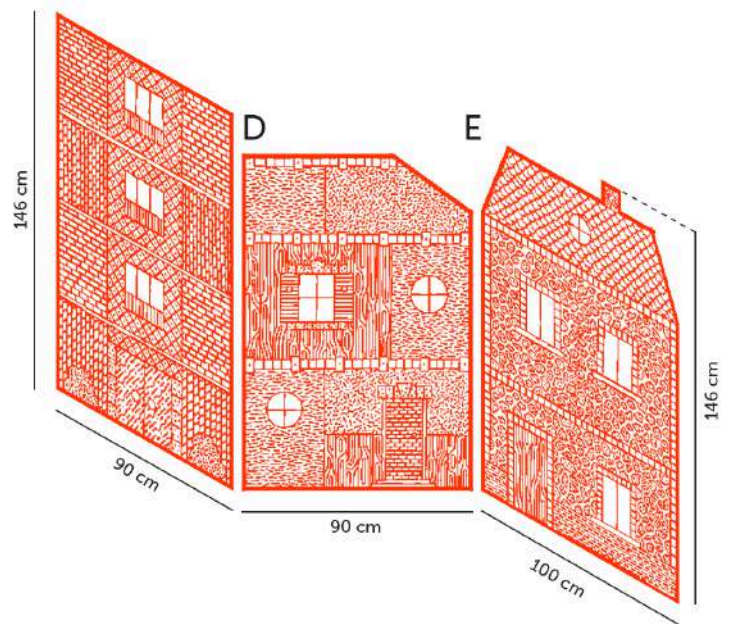

- 8 façades d'immeubles d'en moyenne 146 x 100 cm ;
- 1 maison présentoir de 96 x 96 x 60 cm ;
- 1 tabouret ;
- 13 loupes ;
- 5 livres des auteurs.

CONDITIONNEMENT DE L'EXPOSITION :

Carton n°1 108 x 150 x 23 cm <i>Immeubles ville</i>	<ul style="list-style-type: none"> • 8 façades d'immeubles • cales numérotées
Carton n°2 64 x 14 x 103 cm <i>Maison présentoir</i>	<ul style="list-style-type: none"> • 2 panneaux "mur" • 2 panneaux "toit" • 1 cheminée • 1 planche en bois (traverse centrale)
Carton n°3 50 x 57 x 10 cm	<ul style="list-style-type: none"> • 1 tabouret
Carton n°4 32 x 18 x 45 cm <i>Médiation et outils</i>	<ul style="list-style-type: none"> • 13 loupes • 5 livres des artistes • outils de montage et démontage • documents utiles (présentation, montage/démontage, médiation) • <i>Si location de matériel : tablette(s) + chargeur(s)</i>

DIMENSIONS DE L'EXPOSITION :

Dimensions de la maison présentoir :

- Largeur : 96 cm
- Profondeur : 60 cm
- Hauteur (pointe du toit) : 97,5 cm

ESPACE AU SOL NÉCESSAIRE :

BESOINS TECHNIQUES :

- Un espace **minimum de 25m²** ;
- À minima une tablette numérique avec l'application «Cache Cache Ville» ;
- Une alimentation électrique 230V pour le rechargement de la ou des tablette(s).