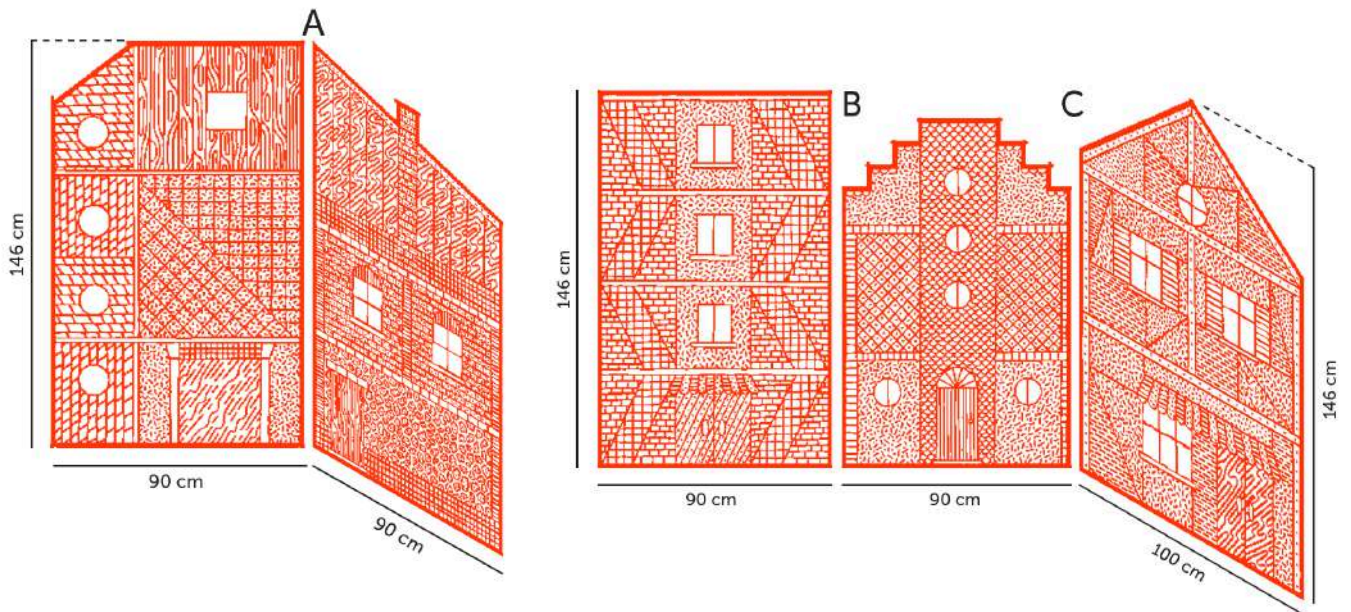

- 8 façades d'immeubles d'en moyenne 146 x 100 cm ;
- 1 maison présentoir de 96 x 96 x 60 cm ;
- 1 tabouret ;
- 13 loupes ;
- 5 livres des auteurs.

CONDITIONNEMENT DE L'EXPOSITION :

Carton n°1 108 x 150 x 23 cm <i>Immeubles ville</i>	<ul style="list-style-type: none"> • 8 façades d'immeubles • cales numérotées
Carton n°2 64 x 14 x 103 cm <i>Maison présentoir</i>	<ul style="list-style-type: none"> • 2 panneaux "mur" • 2 panneaux "toit" • 1 cheminée • 1 planche en bois (traverse centrale)
Carton n°3 50 x 57 x 10 cm	<ul style="list-style-type: none"> • 1 tabouret
Carton n°4 32 x 18 x 45 cm <i>Médiation et outils</i>	<ul style="list-style-type: none"> • 13 loupes • 5 livres des artistes • outils de montage et démontage • documents utiles (présentation, montage/démontage, médiation) • <i>Si location de matériel : tablette(s) + chargeur(s)</i>

DIMENSIONS DE L'EXPOSITION :

Dimensions de la maison présentoir :

- Largeur : 96 cm
- Profondeur : 60 cm
- Hauteur (pointe du toit) : 97,5 cm

ESPACE AU SOL NÉCESSAIRE :

BESOINS TECHNIQUES :

- Un espace **minimum de 25m²** ;
- À minima une tablette numérique avec l'application «Cache Cache Ville» ;
- Une alimentation électrique 230V pour le rechargement de la ou des tablette(s).